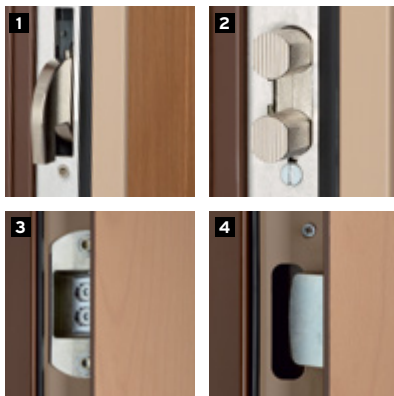

## SLOT

- 7 vergrendelingspunten :
  - 6 haakschoten **1**
  - 1 dubbele centrale pen **2**
- Ingebouwde inbraakbeveiliging waarbij het slot blokkeert bij inbraakpoging.