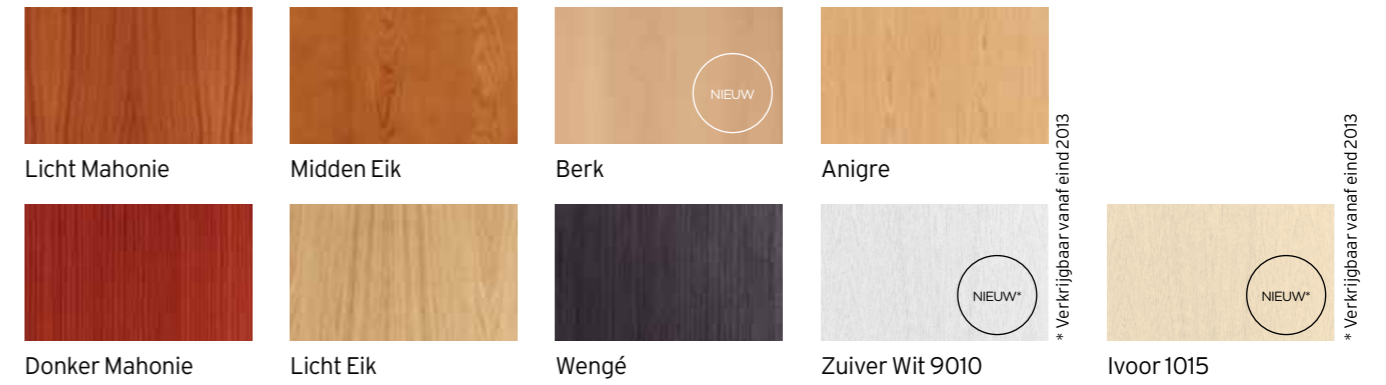

EFFEN HOUTPANELEN

(VERKRIJGBAAR VOOR SPHERIS S, HIS, XP EN G071)

Licht Mahonie

Midden Eik

Berk

Anigre

Donker Mahonie

Licht Eik

Wengé

Zuiver Wit 9010

Ivoor 1015

GEGRAVEERDE HOUTPANELEN

(VERKRIJGBAAR VOOR SPHERIS HIS, XP EN G071, BEHALVE DE MODELLEN C & E, NIET VERKRIJGBAAR VOOR G071)